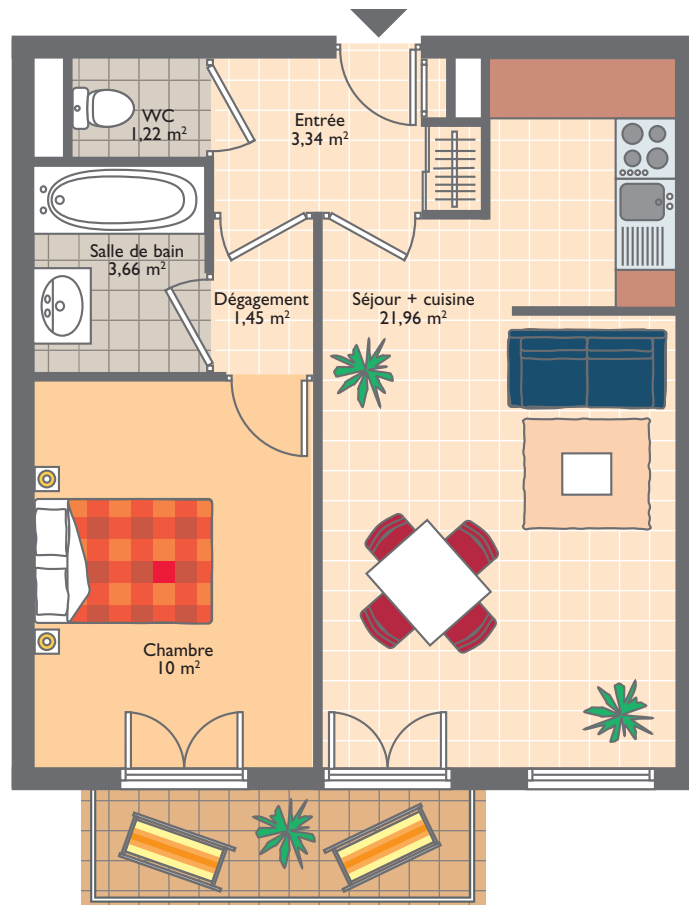

## Corbeil-Essonnes (91)

Exemple d'appartement T2

Surface totale habitable : 40,80 m<sup>2</sup>

Balcon : 4,37 m<sup>2</sup>

Plan non contractuel - Exemple d'aménagement

Le plan technique à faire signer figure dans le dossier de réservation

## Corbeil-Essonnes (91)

Autre exemple d'appartement T2

Surface totale habitable : 41,63 m<sup>2</sup>

balcon : 4,35 m<sup>2</sup>

Plan non contractuel - Exemple d'aménagement

Le plan technique à faire signer figure dans le dossier de réservation