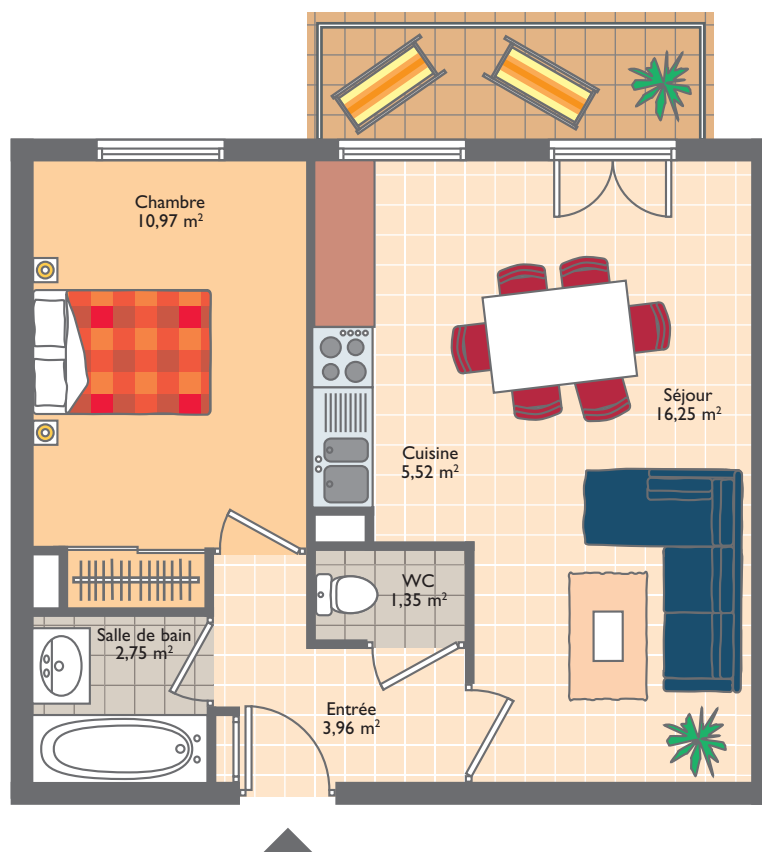

## Corbeil-Essonnes (91)

Exemple d'appartement T2

Surface totale habitable : 40,80 m<sup>2</sup>

Balcon : 4,37 m<sup>2</sup>

Plan non contractuel - Exemple d'aménagement

Le plan technique à faire signer figure dans le dossier de réservation

## Corbeil-Essonnes (91)

Autre exemple d'appartement T2

Surface totale habitable : 41,63 m<sup>2</sup>

balcon : 4,35 m<sup>2</sup>

Plan non contractuel - Exemple d'aménagement

Le plan technique à faire signer figure dans le dossier de réservation